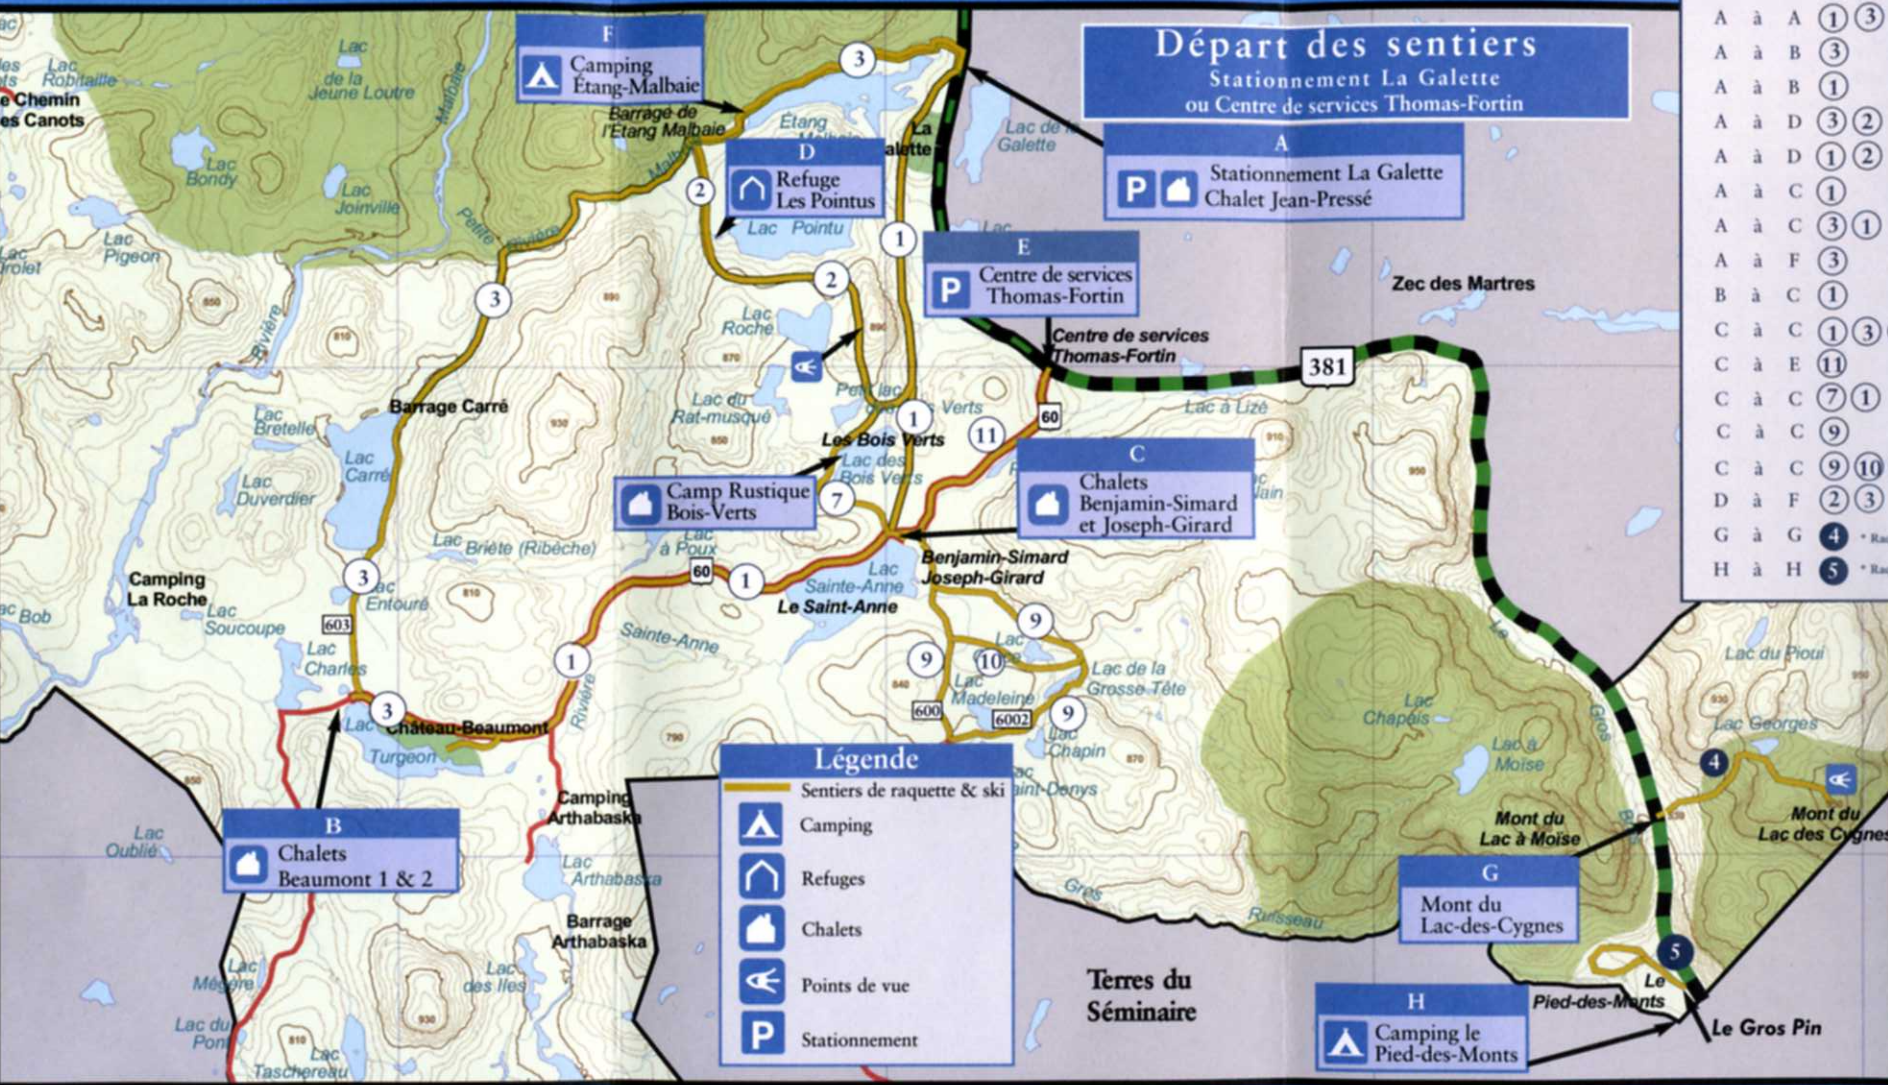

# SENTIERS DE RANDONNÉE raquette & ski

## Sentiers de raquette & ski

Départ	Arrivée	Sentiers	Distance
A à A	A	① ③	28 km
A à B	B	③	14 km
A à B	B	①	14 km
A à D	D	③ ②	5.5 km
A à D	D	① ②	8 km
A à C	C	①	6 km
A à C	C	③ ①	22 km
A à F	F	③	3.5 km
B à C	C	①	7 km
C à C	C	① ③ ② ①	23 km
C à E	E	⑪	3 km
C à C	C	⑦ ①	4.5 km
C à C	C	⑨	8 km
C à C	C	⑨ ⑩ ⑨	6.5 km
D à F	F	② ③	2 km
G à G	G	④ * Raquettes seulement	6 km
H à H	H	⑤ * Raquettes seulement	3 km